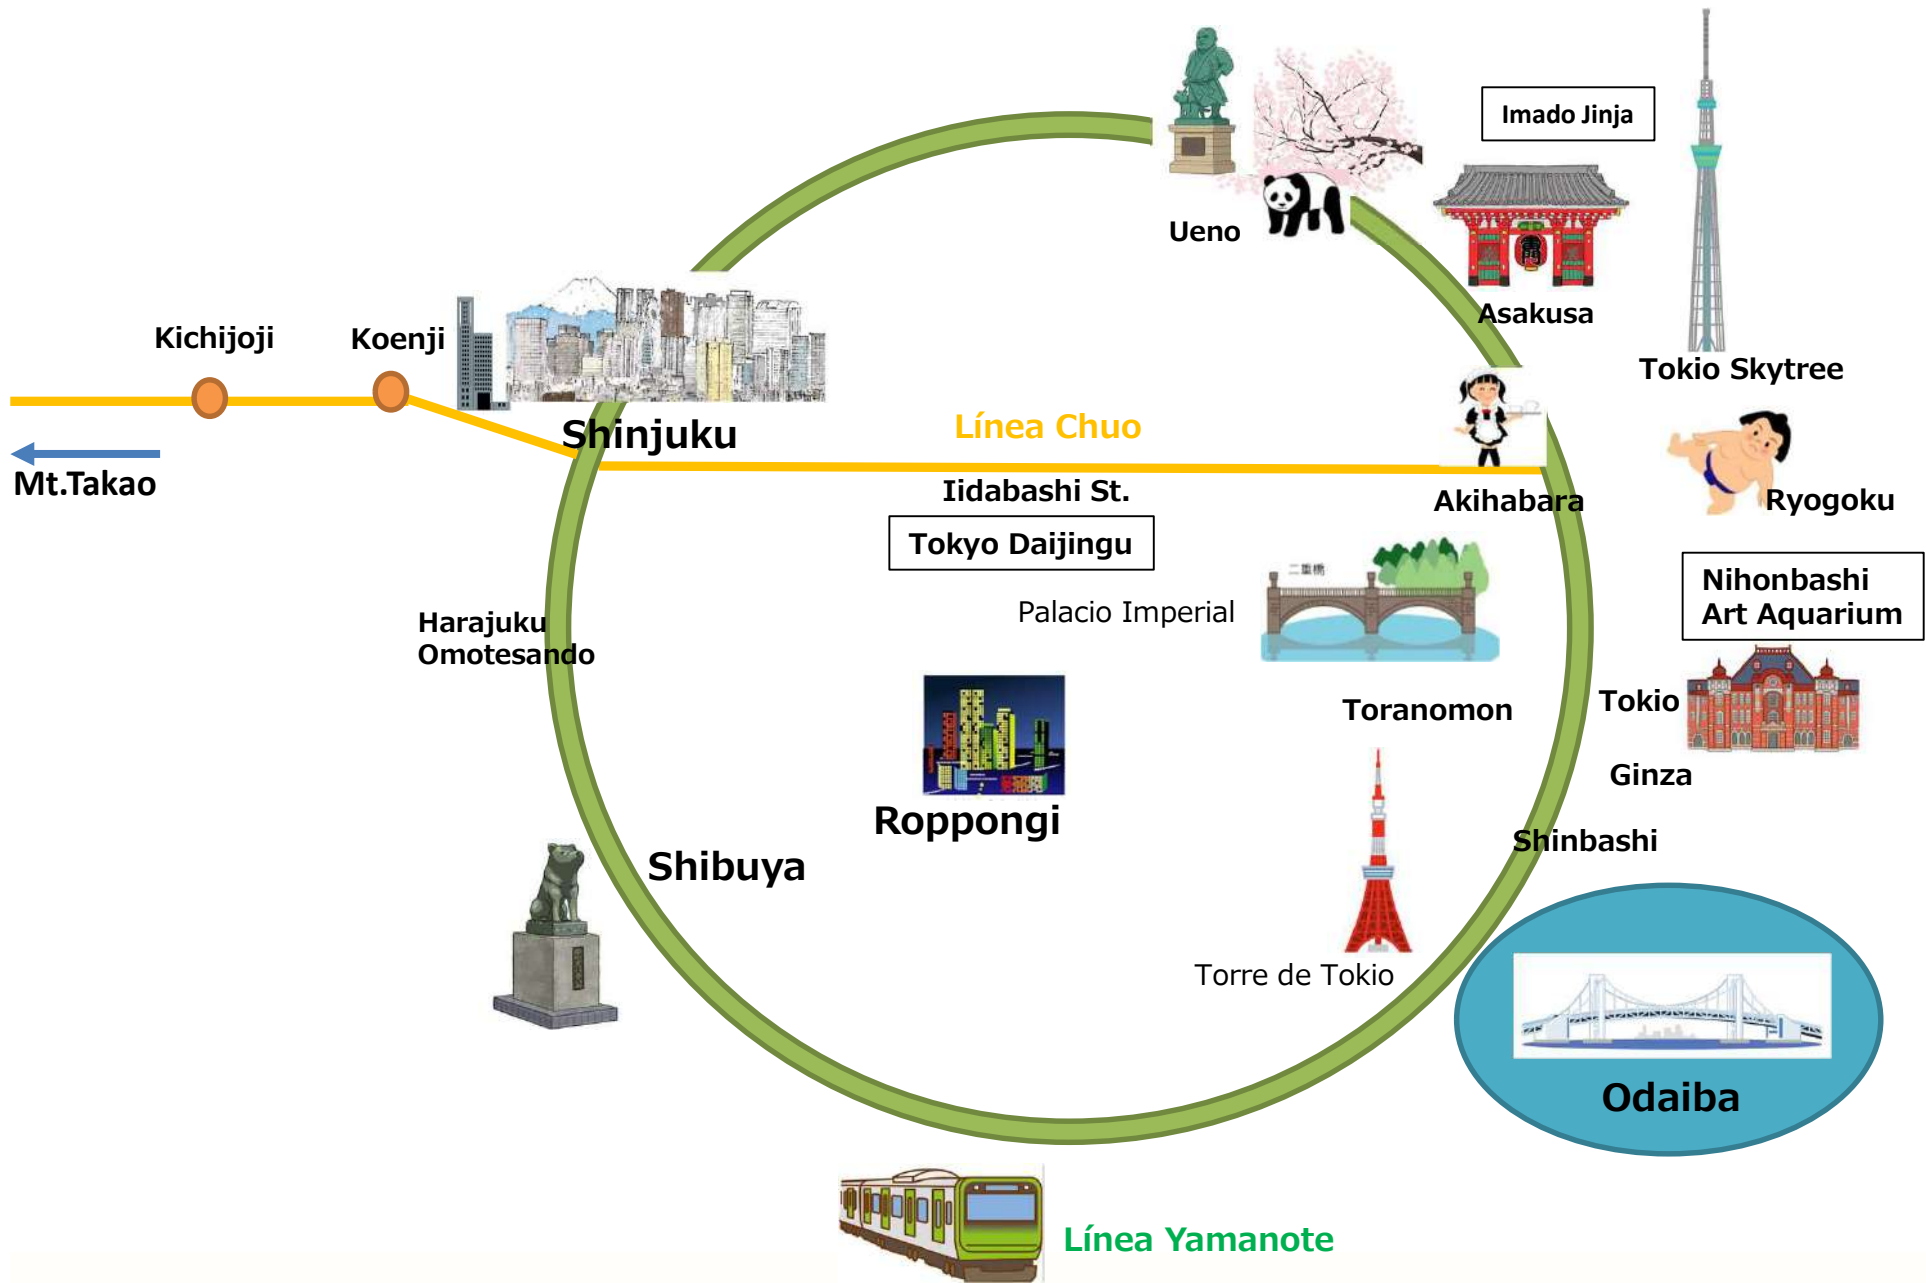

Mt. Takao

Restaurante Ukai Toriyama
<https://www.ukai.co.jp/english/toriyama/>

Santuario Tokyo Daijingu (Enmusubi 縁結び)

Santuario Imado Jinja (Asakusa)

Umihotaru PA (Bahía de Tokio)

Aqua-Line Bahía de Tokio